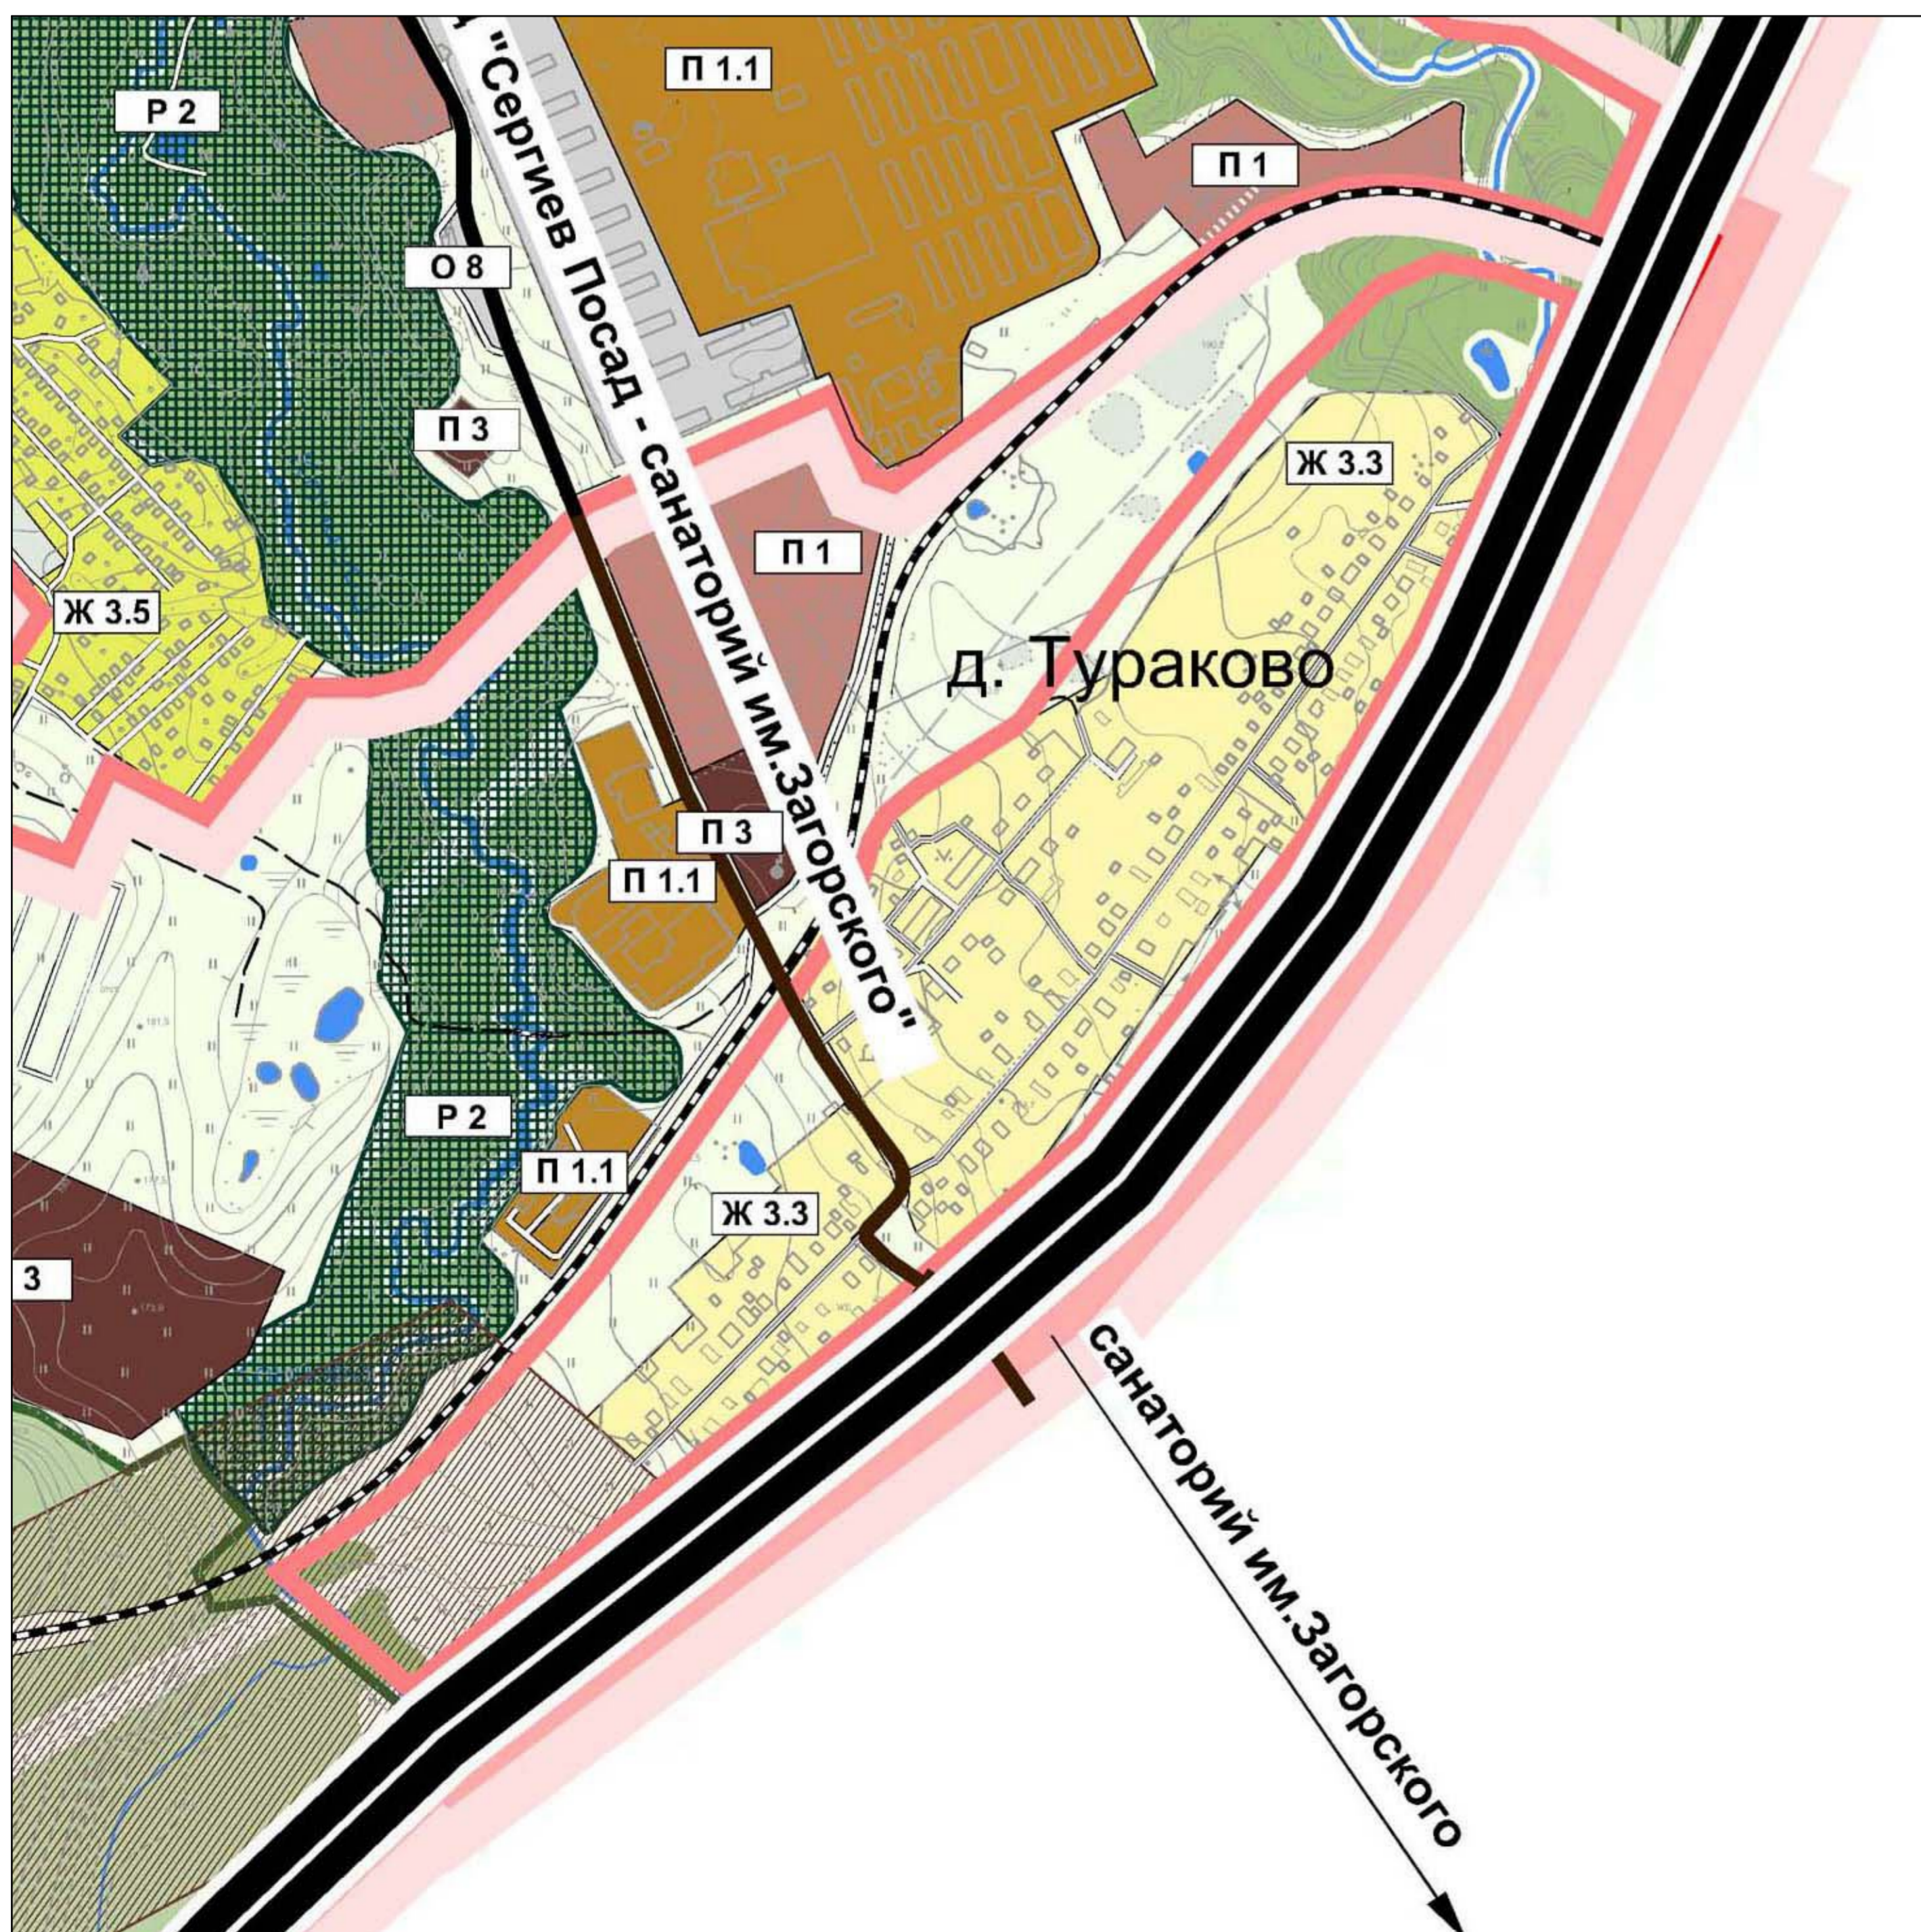

КАРТА ГРАДОСТРОИТЕЛЬНОГО ЗОНИРОВАНИЯ ГОРОДСКОГО ПОСЕЛЕНИЯ СЕРГИЕВ ПОСАД, СЕРГИЕВО-ПОСАДСКОГО МУНИЦИПАЛЬНОГО РАЙОНА МОСКОВСКОЙ ОБЛАСТИ

ДЕРЕВНЯ ТУРАКОВО 1:5 000

Условные обозначения:

Границы:

- городской поселения Сергиев Посад
- планируемая граница города Сергиев Посад
- планируемые границы сельских населенных пунктов
- территории формирования системных туристско-рекреационных центров (в соответствии с СТП Московской области - основные положения градостроительного развития)

Функциональные зоны:

- **Жилые зоны:**
  - многоэтажной застройки
  - среднеэтажной застройки (до 6 этажей)
  - **Ж 3** малоэтажной застройки:
    - квартирного типа
    - посадкой исторически сложившейся застройки усадебного типа
    - индивидуальной жилой застройки
    - индивидуальной жилой застройки с высокой степенью озеленения
    - дачных и садово-огородных объединений
- **Общественно-деловые зоны:**
  - административных, торговых, досуговых, центров общегородского значения
  - центров обслуживания районного значения
  - центров обслуживания местного значения
  - общегородских центров
  - детских специализированных центров
  - **О 6** зоны туристско-паломнической инфраструктуры:
    - многофункциональная туристско-паломническая зона исторического центра города
    - периферийные паломнические комплексы
    - прочие культурные и культурно-просветительские объекты
  - учебных учреждений высшего и среднего специального образования
  - научно-исследовательских институтов
  - **О 9** объектов здравоохранения, санаторно-курортных и рекреационных объектов:
    - объектов здравоохранения
    - санаторно-курортных объектов
    - рекреационных объектов
  - **О 10** зоны спортивных объектов:
    - спортивных центров
    - стадионов
    - спортивных площадок
    - технических видов спорта
- **Производственные зоны:**
  - промышленные, коммунально-складские зоны
  - сельскохозяйственных предприятий
  - зоны транспортной инфраструктуры
  - зоны инженерной инфраструктуры
- **Зоны специального назначения:**
  - военных частей, спецтерриторий
  - кладбищ
  - санитарно-защитного озеленения

- лесного фонда
- лесов на землях иных категорий
- лесопарков
- историко-ландшафтного каркаса:
  - озелененные территории общего пользования
  - благоустроенные территории рек и оврагов
  - тематические парки
- Изображены для информационной целостности документа и не являются предметом утверждения
- рек и водоемов
- карьеров
- прочие
- земли сельскохозяйственного назначения
- земли сельскохозяйственного использования
- технических коридоров инженерных коммуникаций

зоны особо охраняемых территорий:

Транспортная инфраструктура:

- автомагистрали федерального значения
- скоростные автомобильные дороги федерального значения
- обычные автомобильные дороги федерального значения
- обычные автомобильные дороги регионального и местного значения
- магистральные улицы общегородского значения
- магистральные улицы районного значения
- магистральные улицы с односторонним движением
- железная дорога с полосой отвода
- планируемые транспортные развязки